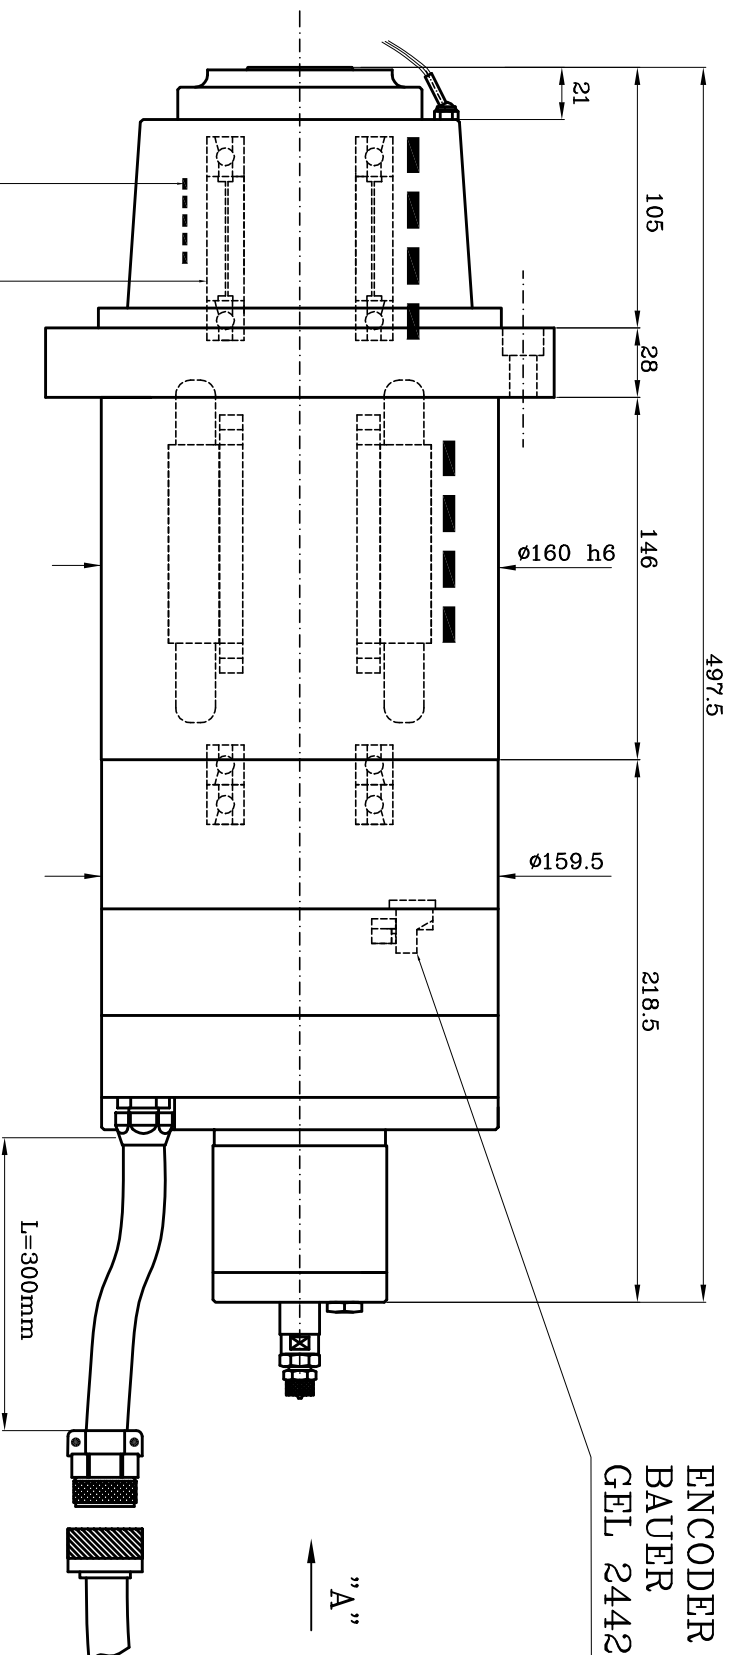

ENCODER LENORD
BAUER
CEL 2442 KN

THERMAL SENSOR BEARINGS PT 100

WEIGHT - 43kg

ARBOR ISO/BT 30-PT1

ARBOR HSK E40
DIN 69873

SUBJECT : PS-TCV-2
CUSTOMER :

SHEET : 1/3

DATE : 02/03/2006